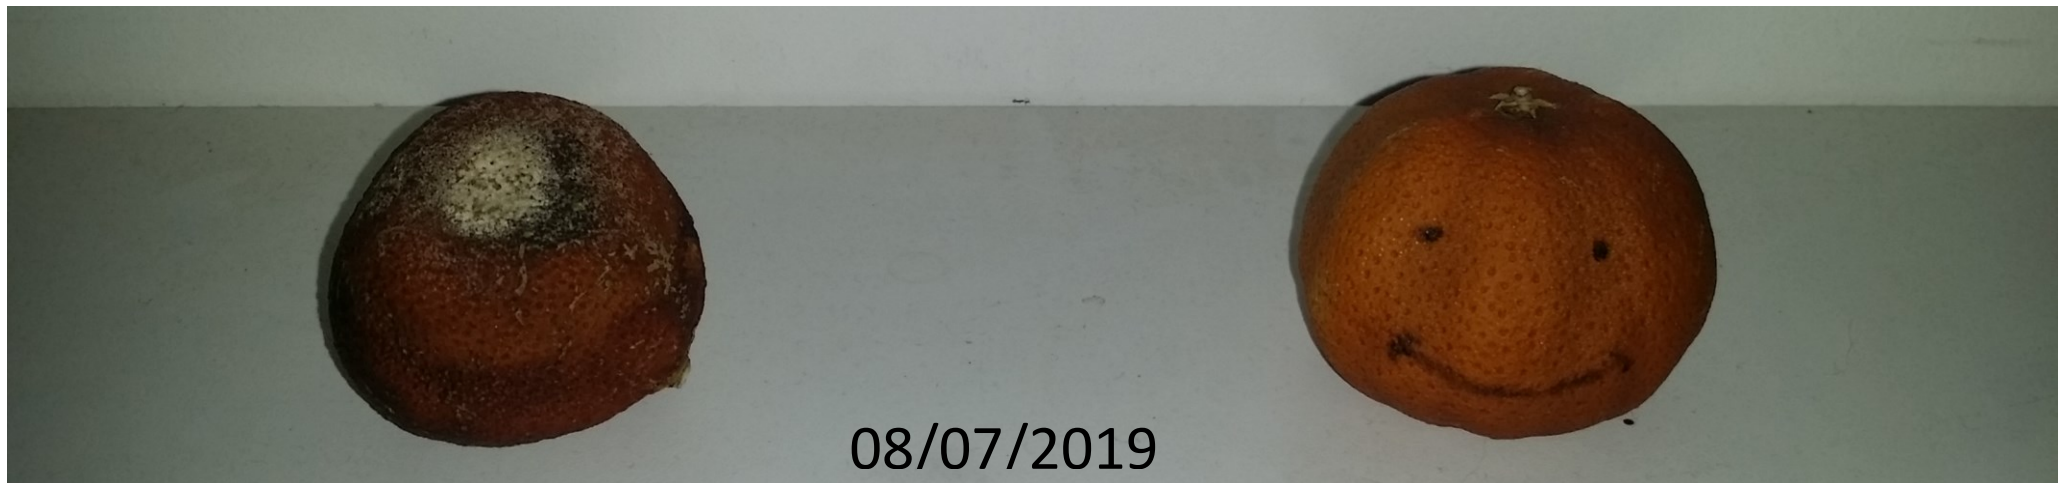

REIKI SUR ALIMENTS

Clémentine 3 min 2x /jour

1/03 : Reiki sur Clémentine Témoin pendant 2 semaines puis arrêt des envois d'énergie

REIKI SUR ALIMENTS

Œuf 3 min 2x /jour

Œuf conservé à l'air libre pendant toute l'expérience sans aucune odeur