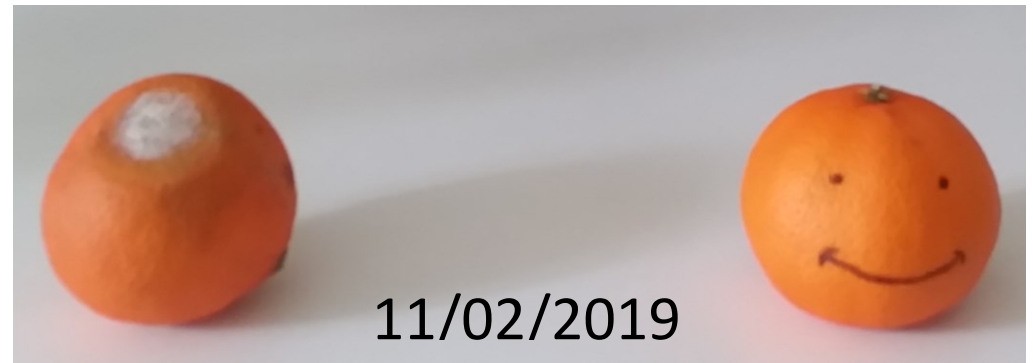

REIKI SUR ALIMENTS

Clémentine 3 min 2x /jour

1/03 : Reiki sur Clémentine Témoin pendant 2 semaines puis arrêt des envois d'énergie

REIKI SUR ALIMENTS

Œuf 3 min 2x /jour

Œuf conservé à l'air libre pendant toute l'expérience sans aucune odeur