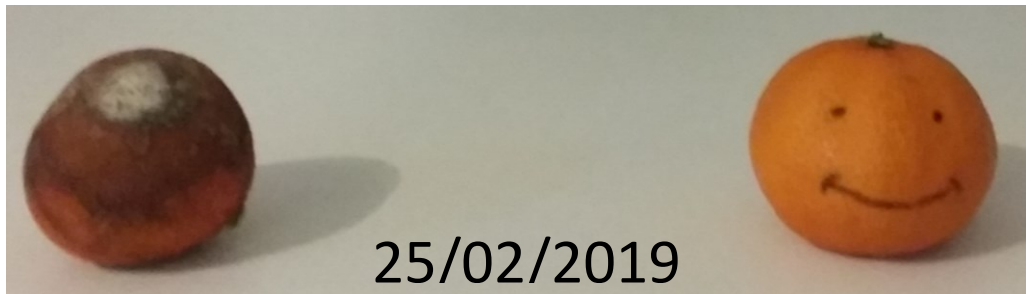

REIKI SUR ALIMENTS

Clémentine 3 min 2x /jour

1/03 : Reiki sur Clémentine Témoin pendant 2 semaines puis arrêt des envois d'énergie

REIKI SUR ALIMENTS

Œuf 3 min 2x /jour

Œuf conservé à l'air libre pendant toute l'expérience sans aucune odeur